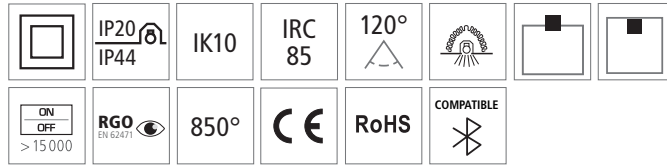

## KIT LUCIDREAM «AU BOULOT» - 1200x1200mm

Ramener la nature dans votre environnement de travail !

Ce produit est compatible avec la technologie LiFi et/ou Cronos !

Ce Kit de 4 dalles LED 600x600 sérigraphiées permet de donner à votre environnement de travail une ouverture visuelle sur l'extérieur. L'image a été spécifiquement choisie pour apporter, conformément à la norme 12464-1, suffisamment de lumière sur le plan de travail sans éclairage additionnel, tout en ne dénaturant pas la qualité de la lumière (CCT et IRC conservés).

L'impression de visuels sur les dalles lumineuses transforme la lumière transmise, qui ne peut pas être utilisée comme éclairage général pour travailler, selon la norme EN 12 464-1. Nous avons dépassé ce problème en concevant une image de nature, sans aucune transformation de la lumière transmise !