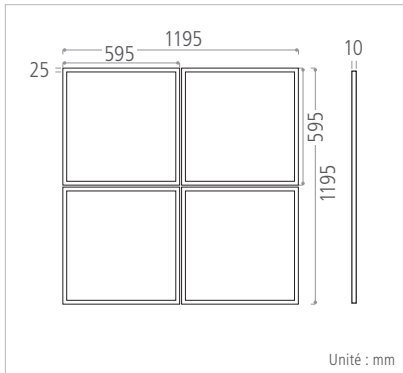

## KIT LUCIDREAM «AU BOULOT» - 1200x1200mm

Ramener la nature dans votre environnement de travail !

Ce produit est compatible avec la technologie LiFi et/ou Cronos !

Ce Kit de 4 dalles LED 600x600 sérigraphiées permet de donner à votre environnement de travail une ouverture visuelle sur l'extérieur. L'image a été spécifiquement choisie pour apporter, conformément à la norme 12464-1, suffisamment de lumière sur le plan de travail sans éclairage additionnel, tout en ne dénaturant pas la qualité de la lumière (CCT et IRC conservés).

L'impression de visuels sur les dalles lumineuses transforme la lumière transmise, qui ne peut pas être utilisée comme éclairage général pour travailler, selon la norme EN 12 464-1. Nous avons dépassé ce problème en concevant une image de nature, sans aucune transformation de la lumière transmise !